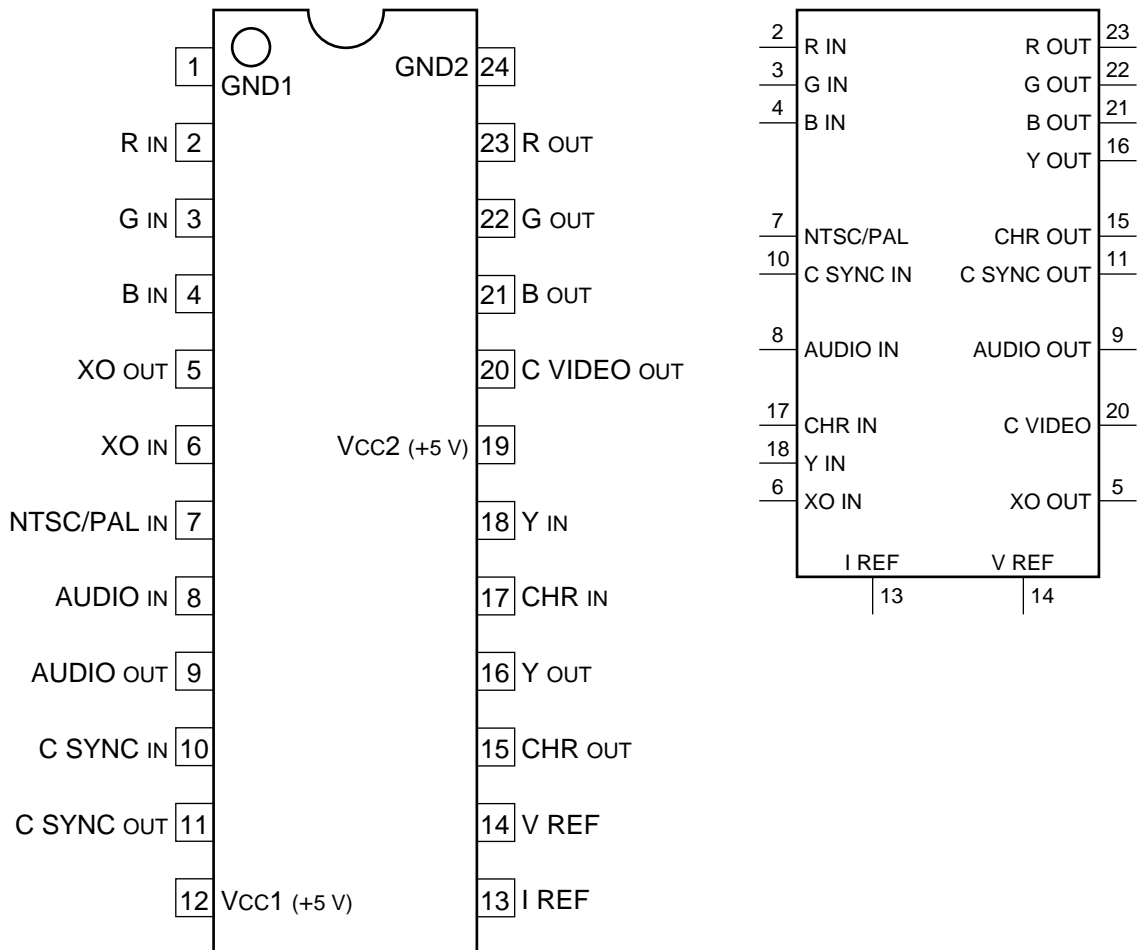

\*\*\*\*\*

## RGB COMPOSITE ENCODER

—TOP VIEW—

AUDIO ; AUDIO INPUT/OUTPUT  
 B ; BLUE INPUT/OUTPUT  
 CHR ; CHROMA SIGNAL INPUT/OUTPUT  
 C SYNC ; CHROMA SYNC INPUT/OUTPUT  
 C VIDEO ; CHROMA VIDEO OUTPUT  
 G ; GREEN INPUT/OUTPUT  
 I REF ; REFERENCE CURRENT  
 NTSC/PAL ; NTSC/PAL SELECT INPUT  
 R ; RED INPUT/OUTPUT  
 V REF ; REFERENCE VOLTAGE  
 XO ; CRYSTAL OSCILLATOR INPUT/OUTPUT  
 Y ; Y-SIGNAL INPUT/OUTPUT