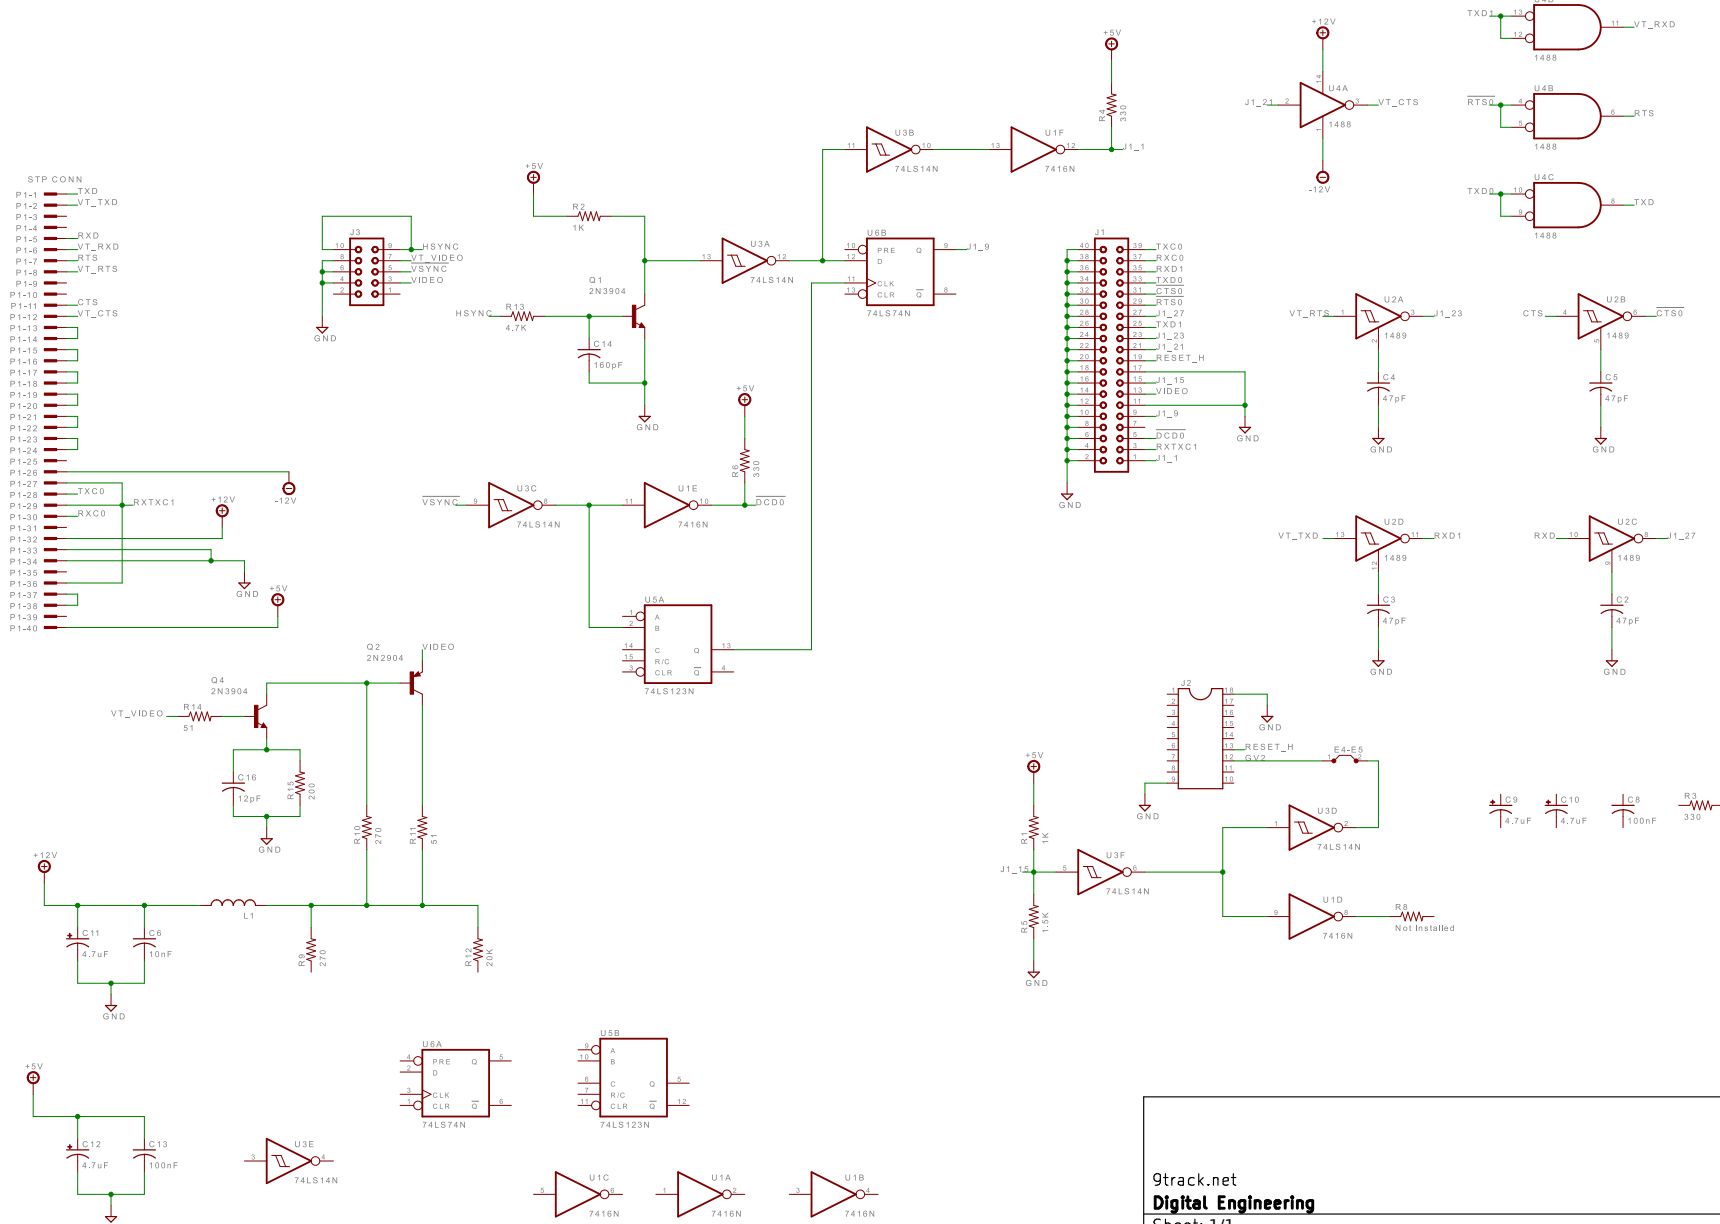

9track.net
Digital Engineering
Sheet: 1/1

Title: Retro-Graphics Interface

Size: A4	Date:
Rev: 1983